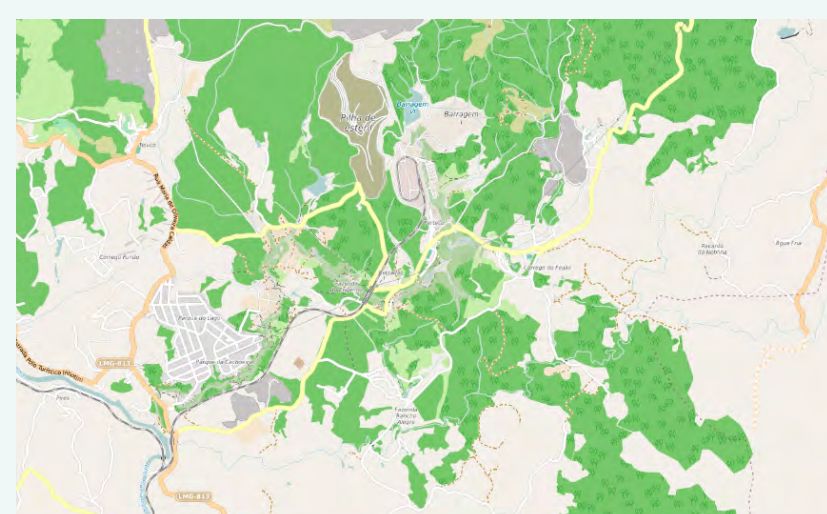

OCV

Observatório da Ciência pela Vida

Faça sua busca no observatório

 [Buscar](#)

Memória pela vida

Brumadinho, MG.

Museu Nacional, RJ.

Mariana, MG.

Boate KISS, RS.

Outros

OCV

Observatório da Ciência pela Vida

Faça sua busca no observatório

Painel de resultados > Barragens de rejeitos

Nuvem de tag

Pesquisadores

Como a população utiliza a ciência

Mapa/Imagens/Gráficos

Dados Científicos

Repositório temático